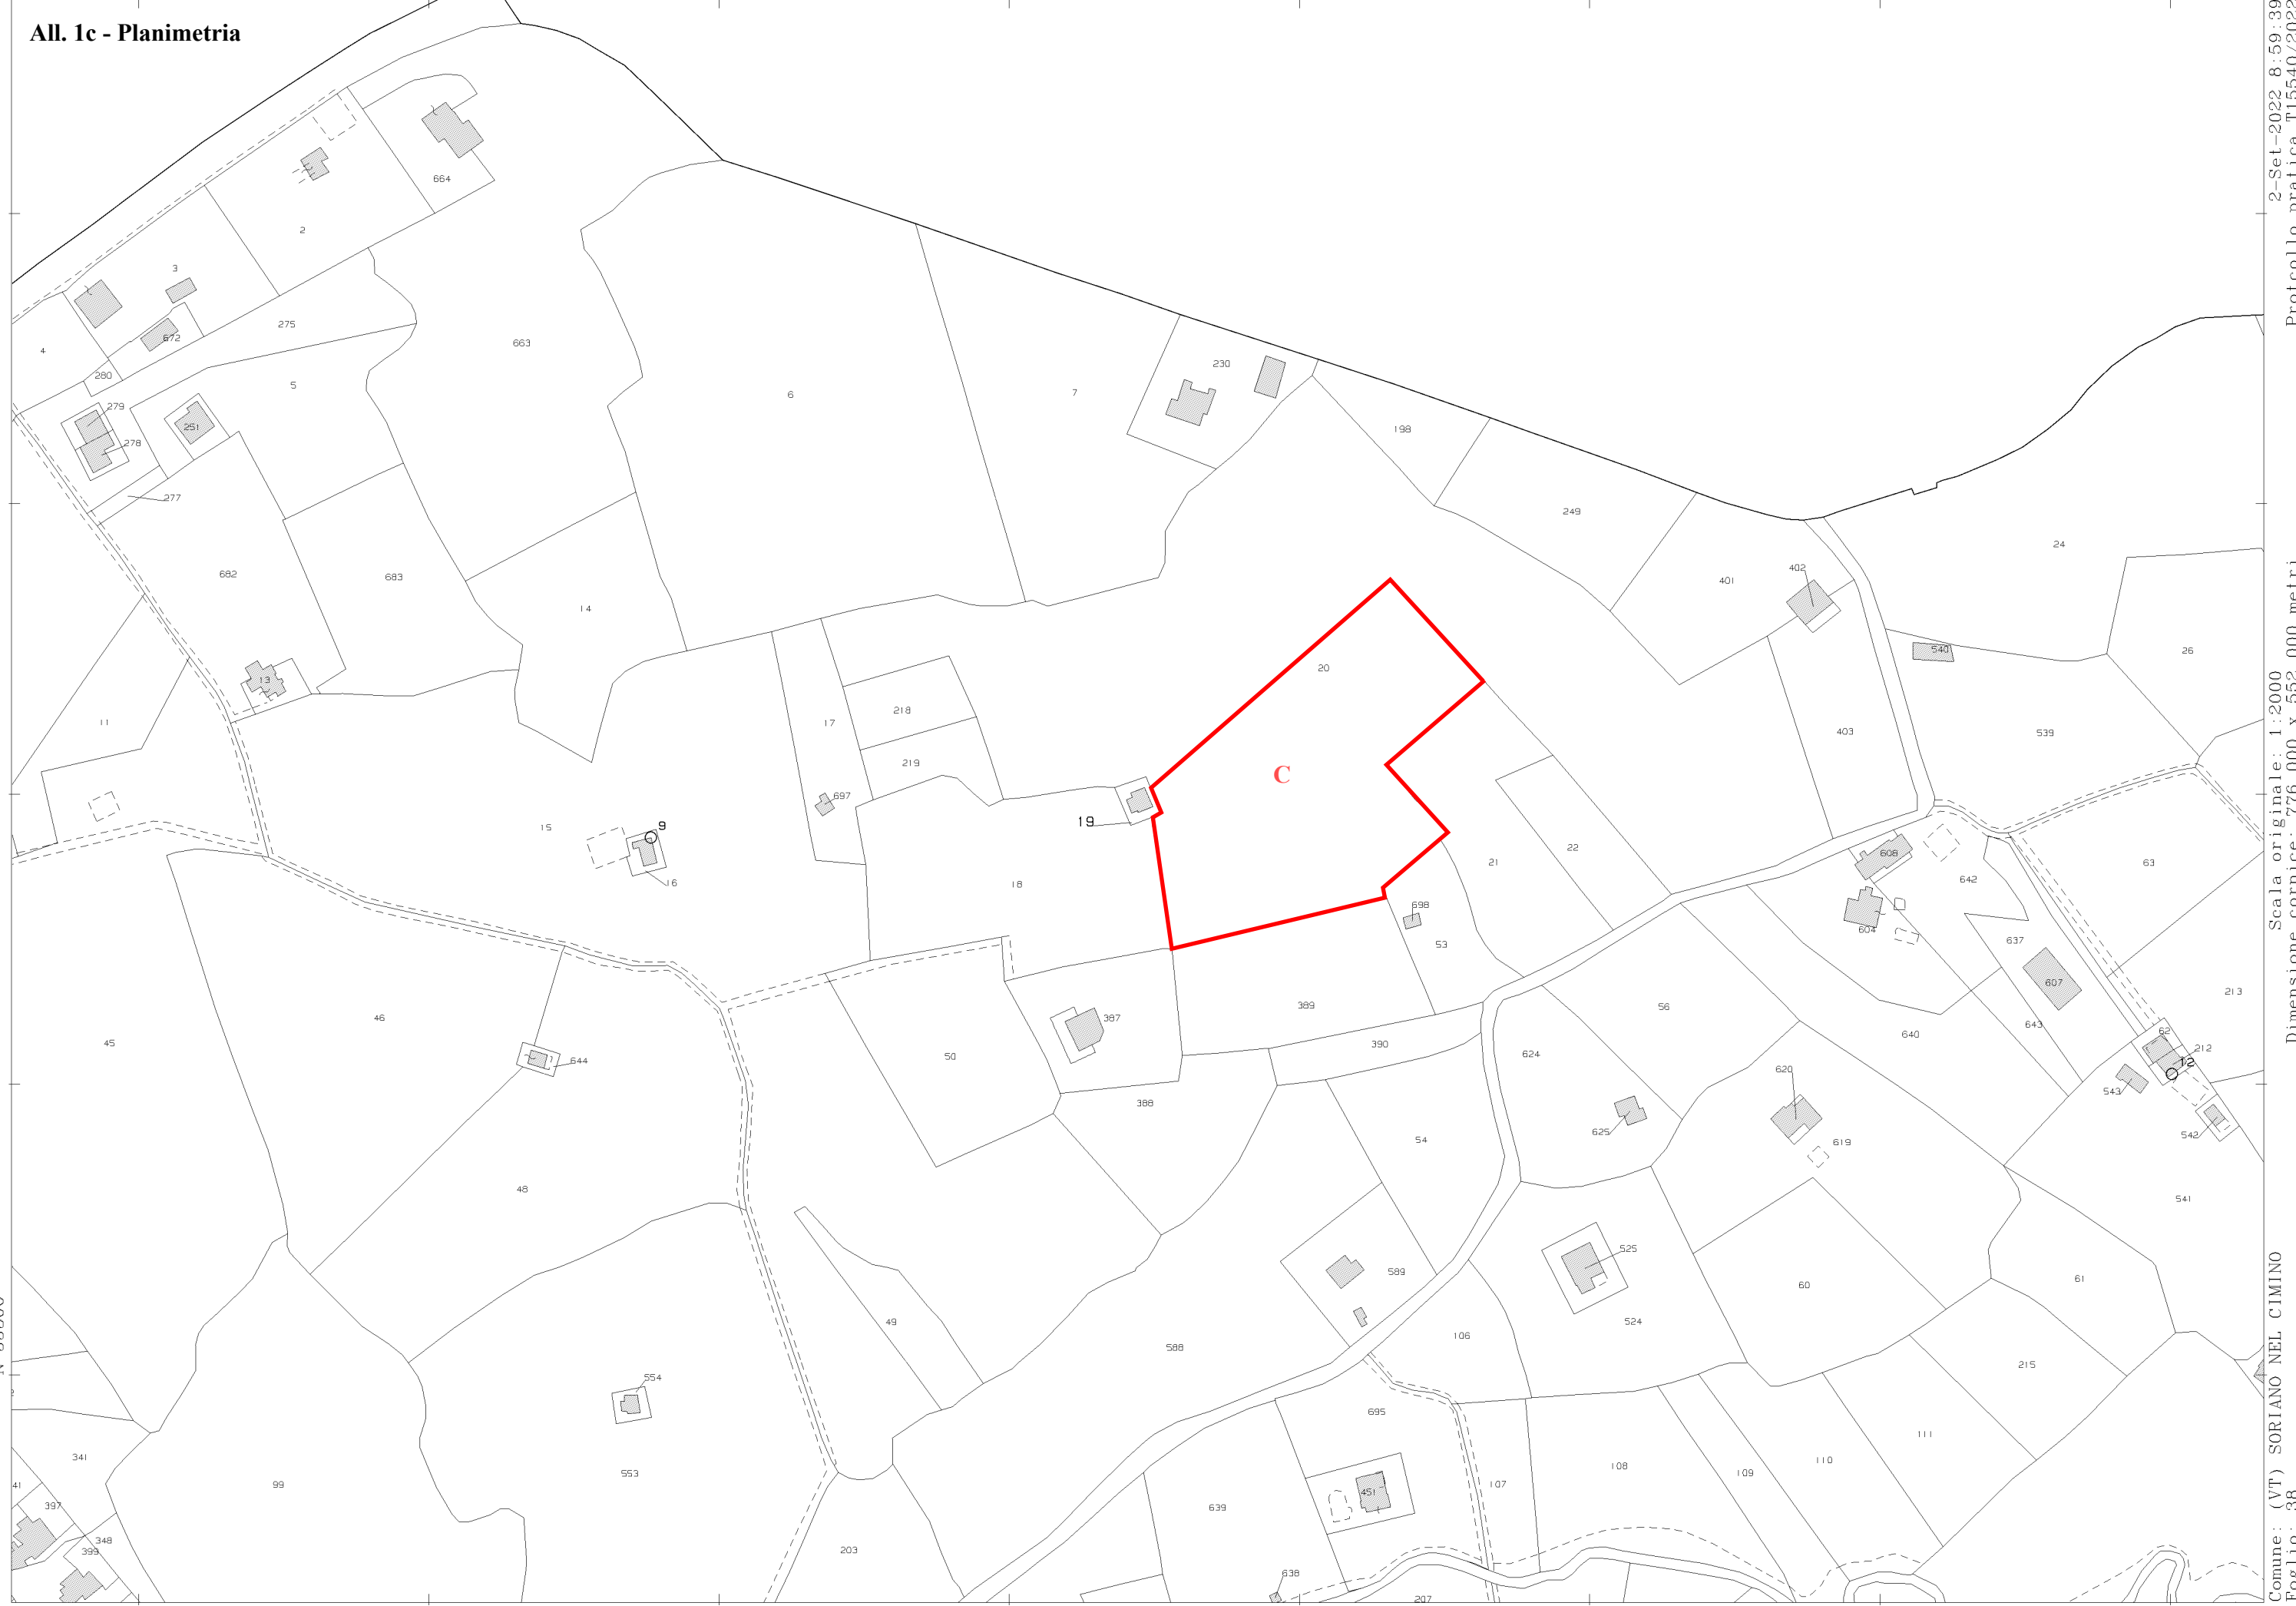

All. 1c - Planimetria

2-Set-2022 8:59:39
Protocollo pratica TI5540/2022
Scala originale: 1:2000
Dimensione cornice: 776.000 x 552.000 metri
Comune: (VT) SORIANO NEL CIMINO
Foglio: 38
1 Particella: 19